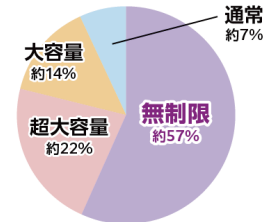

”グローバルWiFiがご利用者数NO.1に選ばれた理由”

✓ ご利用用途に合わせて選べる**豊富なプラン!**

▶ 単国プラン

中国・香港・マカオ・台湾・韓国・インド・シンガポール・タイ・フィリピン・ベトナム・マレーシア

通常プラン 1日 670円~	大容量プラン 1日 970円~	超大容量プラン 1日 1,170円~	無制限プラン 1日 1,870円~

アメリカ本土・ハワイ・グアム・オーストラリア・ヨーロッパ主要国・アラブ首長国連邦

通常プラン 1日 970円~	大容量プラン 1日 1,070円~	超大容量プラン 1日 1,370円~	無制限プラン 1日 2,070円~

※上記エリア以外にも、世界200以上の国と地域に対応しています。その他国の料金についてはお問合せください。

無制限プランがおすすめ!

申込の約6割が無制限です。