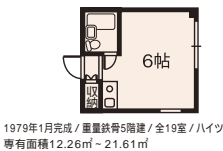

507 MAP B-1 オオミヤハイツオクダ **大宮ハイツ奥田**

京都市上京区筋違橋町570 同志社大学 今出川キャンパス北門まで 徒歩3分 同志社女子大学 今出川キャンパス北門まで 自転車8分 自転車11分

家賃 **2.7~3.1万円** 共益費 4,000円 水道代 共益費込

年間総費用	36.7~41.6万円	キッチン	ガスコンロ1口付
礼金	家賃1ヶ月分	バス・トイレ	ユニット
敷金	家賃1ヶ月分	洗濯機	共同
火災保険	22,000円/2年	インターネット	家主指定無料
契約年数	2年契約	備考	屋上物干し場、冷蔵庫・レンジ付き
更新料	なし	オートロック	エレベーター
更新事務手数料	15,000円(税別)	宅配BOX	独立洗面台
その他の費用	基本清掃料実費	温水洗浄便座	防犯カメラ
		コインランドリー	TVインターフォン

1979年1月完成/重量鉄骨5階建/全19室/ハイツ専有面積12.26㎡~21.61㎡

508 MAP C-1 ガーデンコートニジュウイチ **ガーデンコート21**

京都市上京区西富中町684 同志社大学 今出川キャンパス北門まで 徒歩3分 同志社女子大学 今出川キャンパス北門まで 自転車10分 自転車12分

家賃 **2.8~3.4万円** 共益費 7,000円 水道代 共益費込

年間総費用	42.0~49.2万円	キッチン	IHコンロ1口備付
礼金	なし	バス・トイレ	ユニット
敷金	5万円	洗濯機	室内設置可
火災保険	生協指定	インターネット	家主指定無料
契約年数	2年契約	備考	2Fはロフト付
更新料	なし	オートロック	エレベーター
更新事務手数料	家賃の50%(税別)	宅配BOX	独立洗面台
その他の費用	基本清掃料11,000円税別/退去時	温水洗浄便座	防犯カメラ
		コインランドリー	TVインターフォン