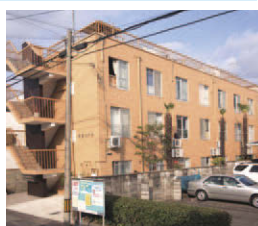

1975年3月完成 / 2007年改装 / 鉄骨3階建 / 全24室 / マンション 専有面積15.12㎡

年間総費用	40.4~45.3万円
礼金	なし
敷金	なし
火災保険	生協指定
契約年数	2年契約
更新料	家賃1ヶ月分
更新事務手数料	5,000円(税別)
その他の費用	基本清掃料15,000円(税別) / 入居時

キッチン	ガスコンロ1口持込 (1部備付)
バス・トイレ	バスのみ共同
洗濯機	共同
インターネット	家主指定無料
備考	家主在住
オートロック	エレベーター
宅配BOX	独立洗面台
温水洗浄便座	防犯カメラ
コインランドリー	TVインターフォン

527 MAP B-1 ニシキハイツ

錦ハイツ

京都市上京区大宮通寺ノ内下ル花開院町126 同志社大学 今出川キャンパス北門まで徒歩14分 同志社女子大学 今出川キャンパス正門まで自転車10分

家賃 **3.4~3.5万円** 共益費 3,000円 水道代 共益費込