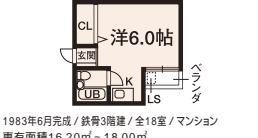

1983年6月完成 / 鉄骨3階建 / 全18室 / マンション 専有面積16.20㎡ ~ 18.00㎡

年間総費用	50.1~52.6万円
礼金	なし
敷金	なし
火災保険	19,500円 / 2年
契約年数	2年契約
更新料	家賃1ヶ月分
更新事務手数料	5,000円(税別)
その他の費用	基本清掃料20,000円(税別) / 退去時

キッチン	ガスコンロ1口持込
バス・トイレ	ユニット
洗濯機	室外設置可
インターネット	家主指定無料
備考	
オートロック	エレベーター
宅配BOX	独立洗面台
温水洗浄便座	防犯カメラ
コインランドリー	TVインターフォン

526 MAP B-3 トウラクハイツ

東楽ハイツ

京都市上京区寺町通鞍馬口上ル高徳寺町355-26 同志社大学 今出川キャンパス北門まで徒歩7分 同志社女子大学 今出川キャンパス正門まで徒歩9分

家賃 **2.9~3.3万円** 共益費 4,000円 水道代 2,000円