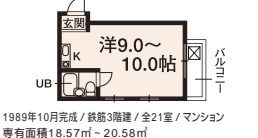

学 学生専用

新築 新築

食事付 食事付

同社生専用 同社生専用

生協管理 同社生協管理

家電家具付 家具家電付

家電付あり 家電付お部屋あります

男子専用 男子専用

女子専用 女子専用

523 MAP B-2 シンマチシャルムハルナ

新町シャルム春奈

京都市上京区上立売通新町西入る裏風呂町375番1 同志社大学 今出川キャンパス北門まで徒歩5分 同志社女子大学 今出川キャンパス正門まで徒歩13分

家賃 **3.7万円** 共益費 5,000円 水道代 2,000円

1989年10月完成 / 鉄骨3階建 / 全21室 / マンション 専有面積18.57㎡ ~ 20.58㎡

年間総費用	51.7万円
礼金	5万円
敷金	なし
火災保険	生協指定
契約年数	2年契約
更新料	なし
更新事務手数料	なし
その他の費用	自転車駐輪代1,000円 / 2年

キッチン	ガスコンロ1口備付
バス・トイレ	ユニット
洗濯機	室外設置可
インターネット	家主指定無料
備考	家賃+1,000円で高層・洗濯機・電子レンジ
オートロック	エレベーター
宅配BOX	独立洗面台
温水洗浄便座	防犯カメラ
コインランドリー	TVインターフォン

524 MAP D-2 シンマロイヤルハイツ

新町ロイヤルハイツ

京都市中京区新町通丸太町下る大炊町201-3 同志社大学 今出川キャンパス北門まで徒歩6分 同志社女子大学 今出川キャンパス正門まで徒歩10分

家賃 **3.2~4.1万円** 管理費 4,500円 水道代 管理費込