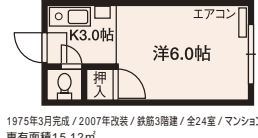

1975年3月完成 / 2007年改装 / 鉄骨3階建 / 全24室 / マンション 専有面積15.12㎡

年間総費用	40.4~45.3万円
礼金	なし
敷金	なし
火災保険	生協指定
契約年数	2年契約
更新料	家賃1ヶ月分
更新事務手数料	5,000円(税別)
その他の費用	基本清掃料15,000円(税別) / 入居時

キッチン	ガスコンロ1口持込 (1部備付)
バス・トイレ	バスのみ共同
洗濯機	共同
インターネット	家主指定無料
備考	家主在住
オートロック	エレベーター
宅配BOX	独立洗面台
温水洗浄便座	防犯カメラ
コインランドリー	TVインターフォン

527 MAP B-1 ニシキハイツ

錦ハイツ

京都市上京区大宮通寺ノ内下ル花開院町126 同志社大学 今出川キャンパス北門まで徒歩14分 同志社女子大学 今出川キャンパス正門まで自転車10分

家賃 **3.4~3.5万円** 共益費 3,000円 水道代 共益費込