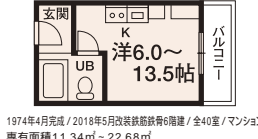

1974年4月完成 / 2018年5月改装鉄骨6階建 / 全40室 / マンション 専有面積11.34㎡ ~ 22.68㎡

年間総費用	33.6~58.8万円
礼金	なし
敷金	6~10万円
火災保険	生協指定
契約年数	2年契約
更新料	なし
更新事務手数料	なし
その他の費用	なし

キッチン	ガスコンロ1口 / 2口備付
バス・トイレ	ユニット
洗濯機	共同
インターネット	家主指定無料
備考	
オートロック	エレベーター
宅配BOX	独立洗面台
温水洗浄便座	防犯カメラ
コインランドリー	TVインターフォン

529 MAP D-2 ニシヨウグランドハイツ

二条グランドハイツ

京都市中京区二条通西洞院東入正寺町670 同志社大学 今出川キャンパス北門まで徒歩10分 同志社女子大学 今出川キャンパス正門まで自転車12分

家賃 **3.3~4.4万円** 共益費 5,000円 水道代 2,000円