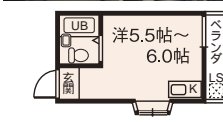

1989年8月完成/鉄骨4階建/全9室/マンション専有面積11.48㎡~12.15㎡

510 MAP C-1 カラクコーポ **嘉楽コーポ**

京都市上京区元誓願寺通千本東入ル元4丁目420 同志社大学 今出川キャンパス北門まで 徒歩1分 同志社女子大学 今出川キャンパス北門まで 自転車9分

家賃 **1.5~1.7万円** 管理費 3,000円 水道代 管理費込

年間総費用	21.6~24.0万円	キッチン	ガスコンロ2口付
礼金	なし	バス・トイレ	共同シャワー
敷金	3万円	洗濯機	共同(有料)
火災保険	生協指定	インターネット	個別申込有料
契約年数	2年契約	備考	
更新料	なし	オートロック	エレベーター
更新事務手数料	家賃の50%(税別)	宅配BOX	独立洗面台
その他の費用	基本清掃料9,000円税別/退去時	温水洗浄便座	防犯カメラ
		コインランドリー	TVインターフォン