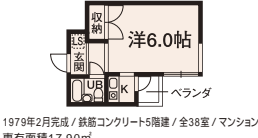

家賃 **2.8~4.9万円** 共益費 なし 水道代 メーター

1974年4月完成 / 2018年5月改装鉄骨6階建 / 全40室 / マンション 専有面積11.34㎡ ~ 22.68㎡

年間総費用	33.6~58.8万円
礼金	なし
敷金	6~10万円
火災保険	生協指定
契約年数	2年契約
更新料	なし
更新事務手数料	なし
その他の費用	なし

キッチン	ガスコンロ1口 / 2口備付
バス・トイレ	ユニット
洗濯機	共同
インターネット	家主指定無料
備考	
オートロック	エレベーター
宅配BOX	独立洗面台
温水洗浄便座	防犯カメラ
コインランドリー	TVインターフォン

529 MAP D-2 ニシヨウグランドハイツ

二条グランドハイツ

京都市中京区二条通西洞院東入正寺町670 同志社大学 今出川キャンパス北門まで徒歩10分 同志社女子大学 今出川キャンパス正門まで自転車12分

家賃 **3.3~4.4万円** 共益費 5,000円 水道代 2,000円

1979年2月完成 / 鉄骨コンクリート5階建 / 全38室 / マンション 専有面積17.90㎡

年間総費用	49.3~60.0万円
礼金	5万円
敷金	5万円
火災保険	22,000円 / 2年
契約年数	2年契約
更新料	なし
更新事務手数料	15,000円(税別)
その他の費用	基本清掃料25,000円(税別) / 入居時