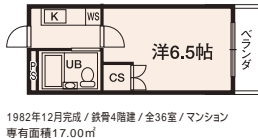

家賃 **3.7万円** 共益費 5,000円 水道代 2,000円

1989年10月完成 / 鉄骨3階建 / 全21室 / マンション 専有面積18.57㎡ ~ 20.58㎡

年間総費用	51.7万円
礼金	5万円
敷金	なし
火災保険	生協指定
契約年数	2年契約
更新料	なし
更新事務手数料	なし
その他の費用	自転車駐輪代1,000円 / 2年

キッチン	ガスコンロ1口備付
バス・トイレ	ユニット
洗濯機	室外設置可
インターネット	家主指定無料
備考	家賃+1,000円で高層・洗濯機・電子レンジ
オートロック	エレベーター
宅配BOX	独立洗面台
温水洗浄便座	防犯カメラ
コインランドリー	TVインターフォン

524 MAP D-2 シンマロイヤルハイツ

新町ロイヤルハイツ

京都市中京区新町通丸太町下る大炊町201-3 同志社大学 今出川キャンパス北門まで徒歩6分 同志社女子大学 今出川キャンパス正門まで徒歩10分

家賃 **3.2~4.1万円** 管理費 4,500円 水道代 管理費込

1982年12月完成 / 鉄骨4階建 / 全36室 / マンション 専有面積17.00㎡

年間総費用	43.8~54.6万円
礼金	なし
敷金	5万円
火災保険	生協指定
契約年数	学生の場合卒業年度まで(以後2年契約)
更新料	なし
更新事務手数料	家賃の50%(税別)
その他の費用	基本清掃料11,000円(税別) / 退去時