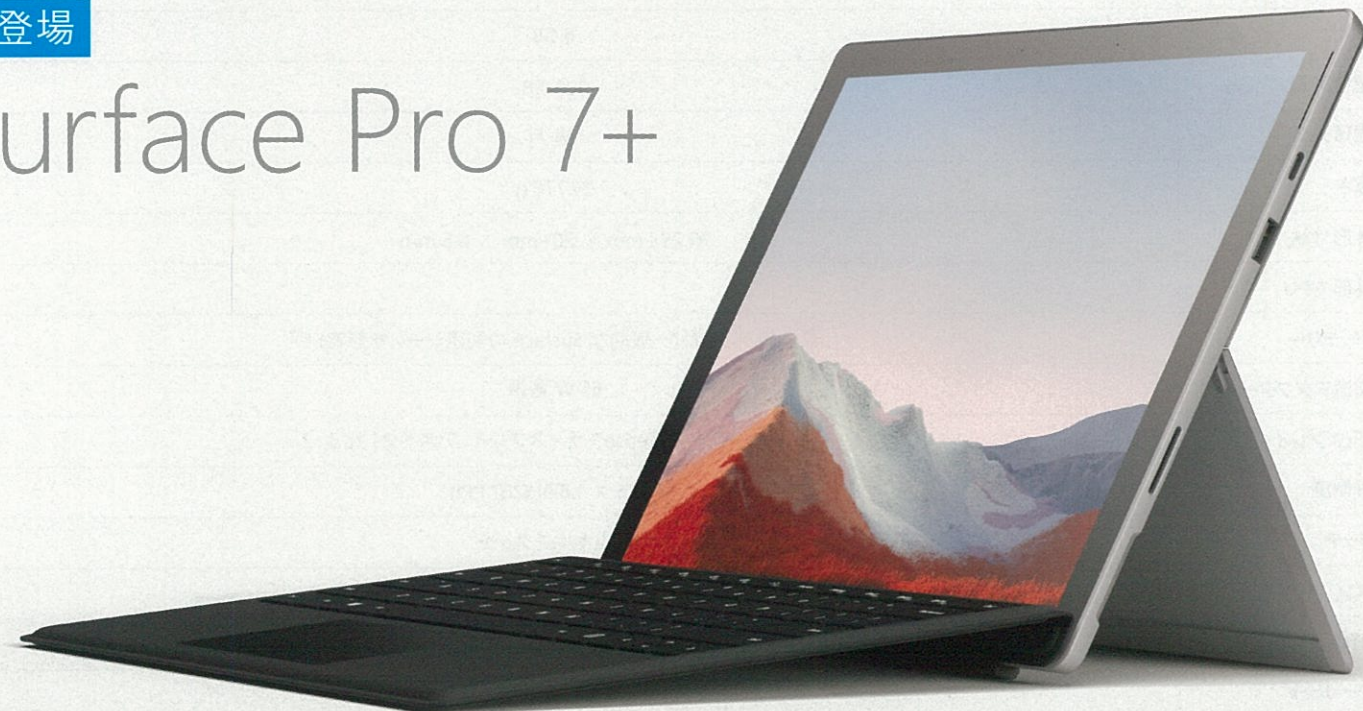

学生の創造性を解き放つ
確かなパフォーマンス

新登場

Surface Pro 7+

● 取り扱いモデルは、各大学生協店舗にお問合せください。

Surface Pro 7 からのパフォーマンスの向上

最新の第 11 世代
Intel® Core™ プロセッサ搭載

最大 15 時間の
バッテリー駆動時間を実現

オンラインの授業やミーティングで
質の高い音声と映像を実現

あらゆるスタイルに適応
できる 2 in 1 デバイス

モードの切り替えが可能で、きわめて高い汎用性を実現。タッチ対応のタブレットモードで利用できるほか、キックスタンドを開き、Surface Pro タイプカバーを接続すると、ノート PC として使用可能。また、スタジオモードでは、キックスタンドを 165 度まで開いてスタジオモードにすれば、Surface ペンでの手書きや描画に最適な角度にすることが可能です。

学びが広がる
Surface ペン + OneNote

OneNote は、テキストや画像、動画、Web ページなどの情報を 1 つにまとめることができるデジタルノート。Surface ペンで、紙にメモをするように自由に書き込みをしていくことが可能です。また、作成したノートはほかのデバイスとの同期も簡単。学生間や教授との資料共有がスムーズに行えます。

学習の集中を妨げない
汎用性の高い超軽量モデル

重さわずか 770 g¹ と軽量で携帯性に優れながらも、第 11 世代 Intel® Core™ プロセッサを搭載し、さまざまなアプリを実行できる高い処理能力を備えています。さまざまなアクセサリの接続や充電ができる USB-C® ポートと USB-A ポートを搭載し、高い生産性を維持できます。またリムーバブル SSD の採用により、ライフサイクルを通じて機密情報を適切に管理することが可能です。

¹ 重さにタイプカバーは含まれません。

Surface Pro 7+ 主な仕様

● 取り扱いモデルは、各大学生協店舗にお問合せください。

本体色 / 型番	プラチナ / 1N9-00013
OS	Windows 10 Pro
CPU	第 11 世代 Intel® Core™ i5-1135G7 (Intel® Iris® Xe Graphics)
メモリ	8 GB
記憶容量 ※1 (SSD)	128 GB
通信方式	Wi-Fi
重さ	約 770 g
外形寸法	約 292 mm × 201 mm × 8.5 mm
外部 GPU	-
バッテリー	最大約 15 時間 (一般的な Surface の利用シーンを想定) ※2
電源アダプター	65 W 電源
ディスプレイ	12.3 インチ PixelSense™ ディスプレイ、アスペクト比 3 : 2
解像度	2,736 × 1,824 (267 PPI)
タッチ	10 点マルチタッチ
ペン	Surface ペン対応、4,096 段階筆圧検知、傾き検知
Office	各大学生協店舗までお問い合わせください
キーボード	タイプ カバー
外部インターフェース	USB-A ポート、USB-C ポート、microSDXC カード リーダー、 3.5 mm ヘッドホン ジャック、SurfaceConnect™ (充電、ドッグ用端子)
ワイヤレス機能	Wi-Fi 6 : IEEE 802.11 ax 互換、Bluetooth 5.0 ワイヤレステクノロジー
セキュリティ	エンタープライズ セキュリティ向け HW TPM 2.0 チップ Windows Hello 顔認証 サインインによるエンタープライズレベルの保護
カメラと AV 機能	Windows Hello 顔認証カメラ (フロント カメラ) 5.0MP フロント カメラ (1080p フル HD ビデオ対応) 8.0MP リア カメラ (1080p フル HD ビデオ対応、オートフォーカス対応) Dual far-field スタジオ マイク、Dolby Atmos® 搭載の1.6W ステレオスピーカー
内蔵センサー	環境光センサー、加速度センサー、ジャイロスコープ、磁気センサー
同梱物	電源アダプター、クイック スタート ガイド、安全性および保証に関するドキュメント