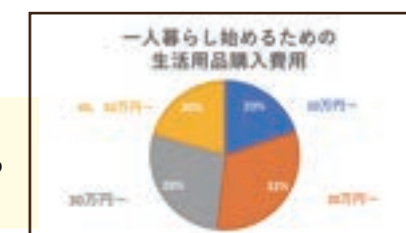

6 一人暮らし説明会 オンライン

先輩はどんな所に住んでいるのか？
一人暮らしに必要な準備は？
1か月の生活費は？お部屋探しの
仕方は？これから初めて一人
暮らしを始める新入生や保護
者の方が知りたい情報をお
伝えします。

7 生協書店ガイドツアー@今出川良心館ブック&ショップ 対面

本好きさんにおすすめ。生協書店を見ながら
おすすめ本を知ることができる
ガイドツアーです。
当日は15%引きで3冊まで
購入可能！

学生企画 生協学生委員会の先輩たちが
新入生のために企画しました！